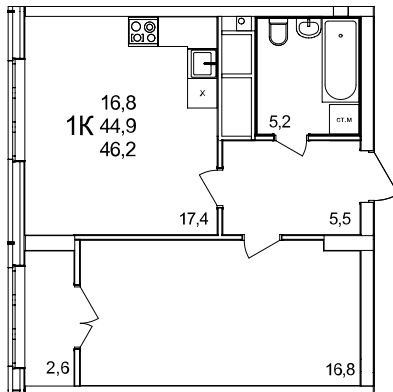

1-комнатная квартира

дом №44 • этаж 25 • №286

Общая площадь **46,2 м²**

Жилая площадь **16,8 м²**

Количество спален **1**

Отделка **без отделки**

Заселение **Сдан в сентябре 2024 года**

Особенности