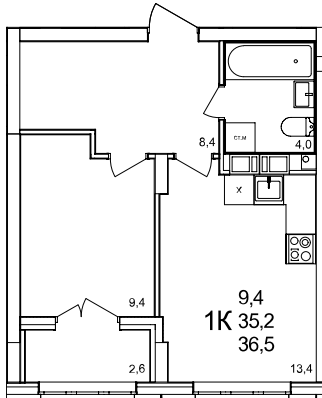

1-комнатная квартира

дом №47 • этаж 4 • №359

Общая площадь **36,7 м²**

Жилая площадь **9,4 м²**

Количество спален **1**

Отделка **с отделкой**

Заселение **до 30 сентября 2026**

Особенности