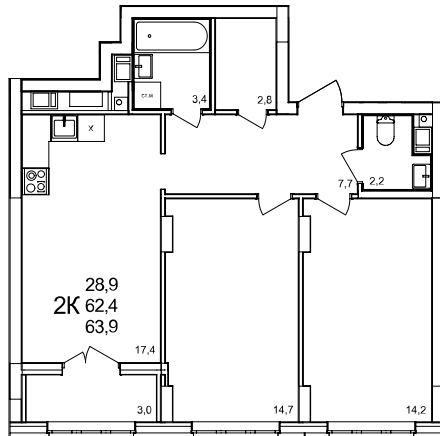

2-комнатная квартира

дом №47 ■ этаж 4 ■ №360

Общая площадь **63,9 м²**

Жилая площадь **28,9 м²**

Количество спален **2**

Отделка **с отделкой**

Заселение **до 30 сентября 2026**

Особенности

вид во двор, гардеробная, холодная лоджия