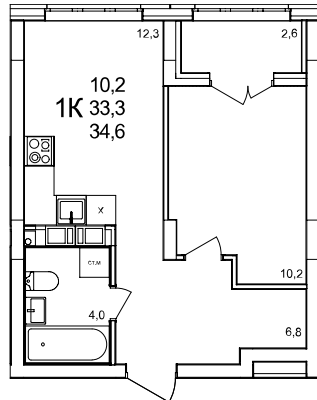

1-комнатная квартира

дом №47 • этаж 4 • №363

Общая площадь **34,3 м²**

Жилая площадь **10,2 м²**

Количество спален **1**

Отделка **с отделкой**

Заселение **до 30 сентября 2026**

Особенности