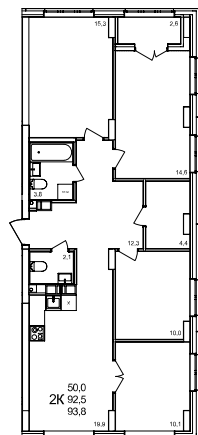

4-комнатная квартира

дом №47 ▪ этаж 4 ▪ №365

Общая площадь **93,8 м²**

Жилая площадь **50 м²**

Количество спален **4**

Отделка **с отделкой**

Заселение **до 30 сентября 2026**

Особенности

вид на улицу, гардеробная, холодная лоджия