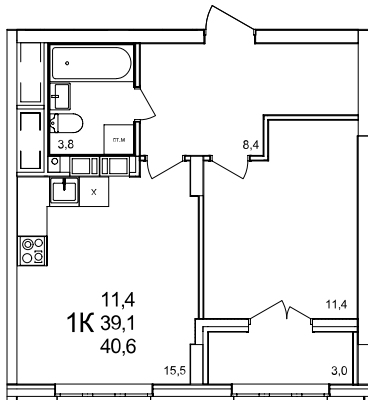

1-комнатная квартира

дом №47 • этаж 4 • №366

Общая площадь **40,8 м²**

Жилая площадь **11,4 м²**

Количество спален **1**

Отделка **с отделкой**

Заселение **до 30 сентября 2026**

Особенности