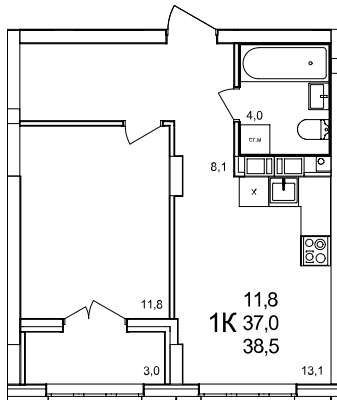

1-комнатная квартира

дом №47 ■ этаж 3 ■ №10

Общая площадь **38,5 м²**

Жилая площадь **11,8 м²**

Количество спален **1**

Отделка **с отделкой**

Заселение **до 30 сентября 2026**

Особенности