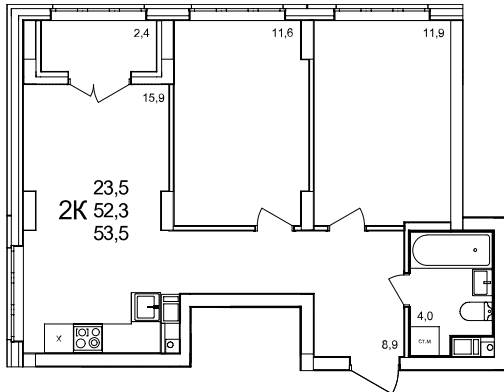

### 2-комнатная квартира

дом №47 • этаж 3 • №12

Общая площадь **53,5 м²**

Жилая площадь **23,5 м²**

Количество спален **2**

Отделка **с отделкой**

Заселение **до 30 сентября 2026**

Особенности

вид на улицу, холодная лоджия