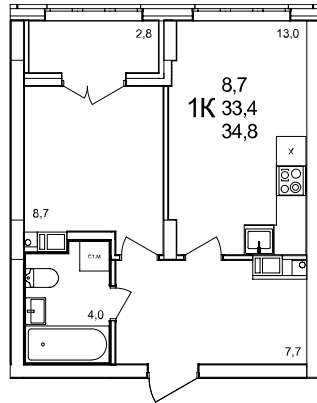

1-комнатная квартира

дом №47 • этаж 3 • №15

Общая площадь **35 м²**

Жилая площадь **8,7 м²**

Количество спален **1**

Отделка **с отделкой**

Заселение **до 30 сентября 2026**

Особенности

вид на улицу, холодная лоджия