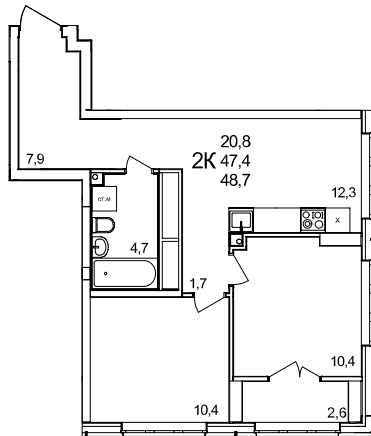

2-комнатная квартира

дом №44 • этаж 17 • №186

Общая площадь **48,7 м²**

Жилая площадь **20,8 м²**

Количество спален **2**

Отделка **без отделки**

Заселение **Сдан в сентябре 2024 года**

Особенности