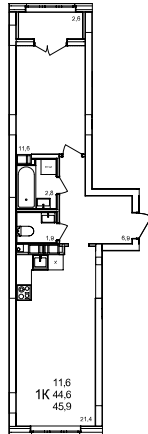

1-комнатная квартира

дом №47 • этаж 3 • №175

Общая площадь **46,1 м²**

Жилая площадь **11,6 м²**

Количество спален **1**

Отделка **с отделкой**

Заселение **до 30 сентября 2026**

Особенности

вид во двор, вид на улицу, холодная лоджия