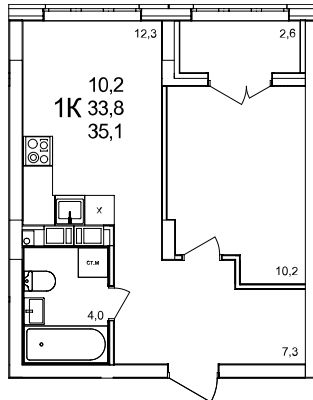

**1-комнатная квартира**

дом №47 • этаж 3 • №176

Общая площадь **35,1 м²**

Жилая площадь **10,2 м²**

Количество спален **1**

Отделка **с отделкой**

Заселение **до 30 сентября 2026**

Особенности

вид на улицу, холодная лоджия