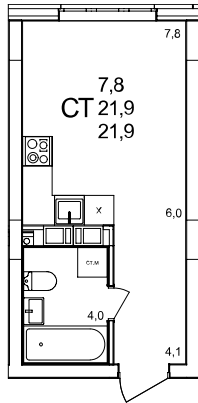

Студия

дом №47 • этаж 3 • №178

Общая площадь **21,9 м²**

Жилая площадь **7,8 м²**

Отделка **с отделкой**

Заселение **до 30 сентября 2026**

Особенности

вид на улицу