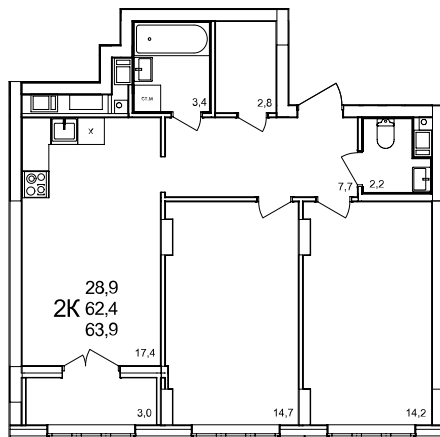

2-комнатная квартира

дом №47 ■ этаж 3 ■ №352

Общая площадь **64,1 м²**

Жилая площадь **28,9 м²**

Количество спален **2**

Отделка **с отделкой**

Заселение **до 30 сентября 2026**

Особенности

вид во двор, гардеробная, холодная лоджия