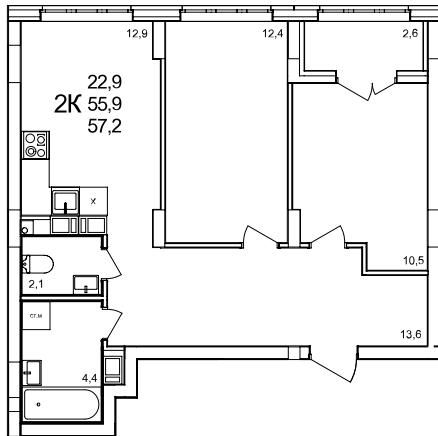

2-комнатная квартира

дом №47 ■ этаж 3 ■ №353

Общая площадь **57,4 м²**

Жилая площадь **22,9 м²**

Количество спален **2**

Отделка **с отделкой**

Заселение **до 30 сентября 2026**

Особенности

вид на улицу, холодная лоджия