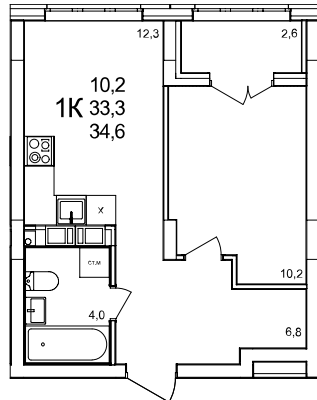

1-комнатная квартира

дом №47 ■ этаж 3 ■ №355

Общая площадь **34,3 м²**

Жилая площадь **10,2 м²**

Количество спален **1**

Отделка **с отделкой**

Заселение **до 30 сентября 2026**

Особенности