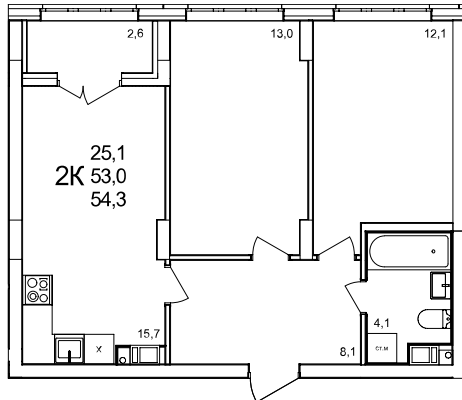

2-комнатная квартира

дом №47 • этаж 3 • №356

Общая площадь **54,5 м²**

Жилая площадь **25,1 м²**

Количество спален **2**

Отделка **с отделкой**

Заселение **до 30 сентября 2026**

Особенности