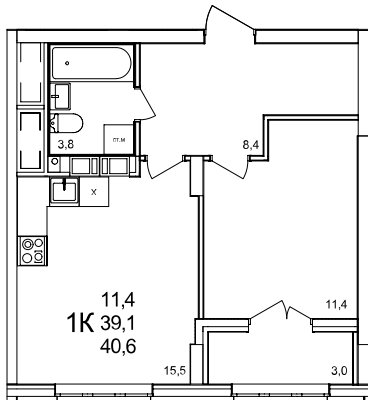

1-комнатная квартира

дом №47 • этаж 3 • №358

Общая площадь **40,8 м²**

Жилая площадь **11,4 м²**

Количество спален **1**

Отделка **с отделкой**

Заселение **до 30 сентября 2026**

Особенности