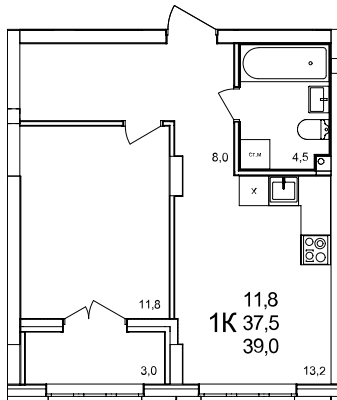

1-комнатная квартира

дом №47 • этаж 2 • №1

Общая площадь **39,2 м²**

Жилая площадь **11,8 м²**

Количество спален **1**

Отделка **с отделкой**

Заселение **до 30 сентября 2026**

Особенности