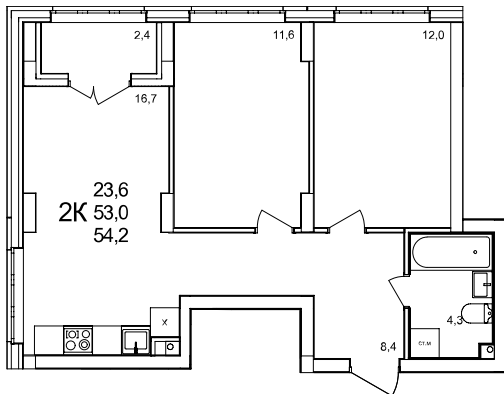

2-комнатная квартира

дом №47 • этаж 2 • №3

Общая площадь **54,2 м²**

Жилая площадь **23,6 м²**

Количество спален **2**

Отделка **с отделкой**

Заселение **до 30 сентября 2026**

Особенности

вид на улицу, холодная лоджия