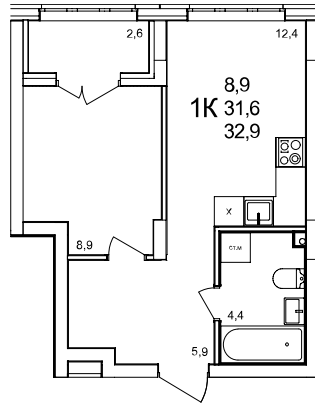

1-комнатная квартира

дом №47 • этаж 2 • №4

Общая площадь **32,7 м²**

Жилая площадь **8,9 м²**

Количество спален **1**

Отделка **с отделкой**

Заселение **до 30 сентября 2026**

Особенности

вид на улицу, холодная лоджия