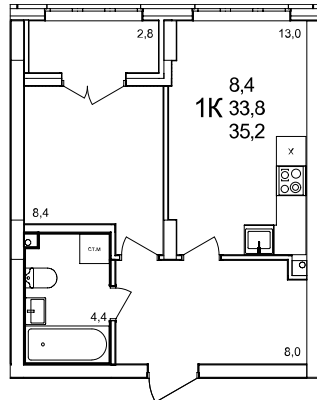

1-комнатная квартира

дом №47 • этаж 2 • №6

Общая площадь **35,2 м²**

Жилая площадь **8,4 м²**

Количество спален **1**

Отделка **с отделкой**

Заселение **до 30 сентября 2026**

Особенности

вид на улицу, холодная лоджия