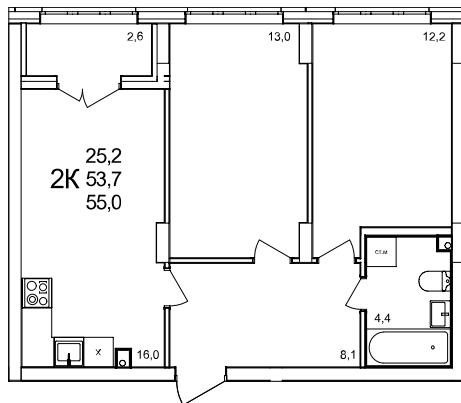

2-комнатная квартира

дом №47 • этаж 2 • №7

Общая площадь **55 м²**

Жилая площадь **25,2 м²**

Количество спален **2**

Отделка **с отделкой**

Заселение **до 30 сентября 2026**

Особенности

вид на улицу, холодная лоджия