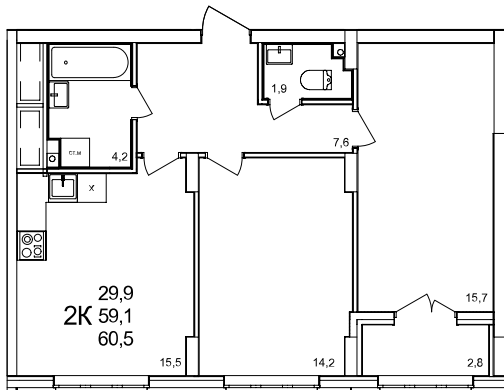

2-комнатная квартира

дом №47 • этаж 2 • №9

Общая площадь **60,5 м²**

Жилая площадь **29,9 м²**

Количество спален **2**

Отделка **с отделкой**

Заселение **до 30 сентября 2026**

Особенности