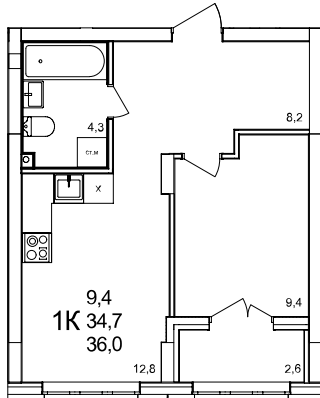

1-комнатная квартира

дом №47 • этаж 2 • №164

Общая площадь **36 м²**

Жилая площадь **9,4 м²**

Количество спален **1**

Отделка **с отделкой**

Заселение **до 30 сентября 2026**

Особенности