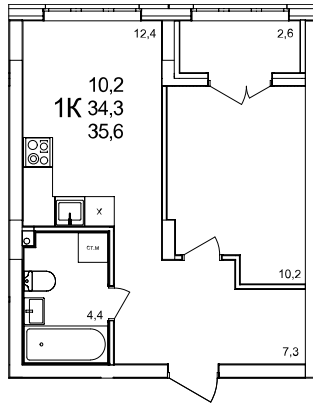

1-комнатная квартира

дом №47 • этаж 2 • №166

Общая площадь **35,6 м²**

Жилая площадь **10,2 м²**

Количество спален **1**

Отделка **с отделкой**

Заселение **до 30 сентября 2026**

Особенности