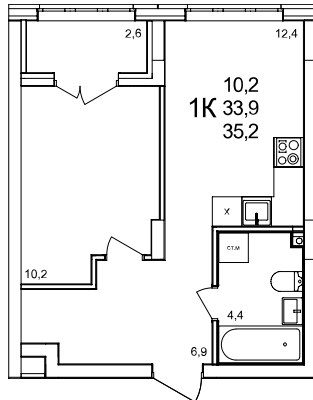

1-комнатная квартира

дом №47 • этаж 2 • №167

Общая площадь **35 м²**

Жилая площадь **10,2 м²**

Количество спален **1**

Отделка **с отделкой**

Заселение **до 30 сентября 2026**

Особенности

вид на улицу, холодная лоджия