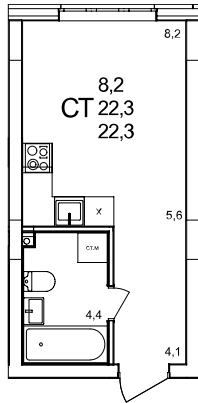

Студия

дом №47 • этаж 2 • №168

Общая площадь **22,3 м²**

Жилая площадь **8,2 м²**

Отделка **с отделкой**

Заселение **до 30 сентября 2026**

Особенности

вид на улицу