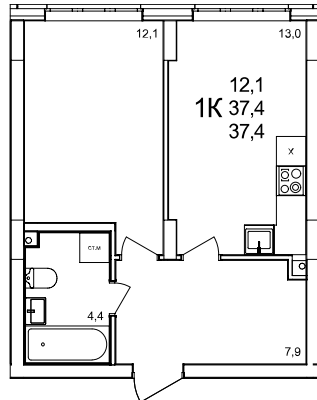

1-комнатная квартира

дом №47 • этаж 2 • №169

Общая площадь **37,4 м²**

Жилая площадь **12,1 м²**

Количество спален **1**

Отделка **с отделкой**

Заселение **до 30 сентября 2026**

Особенности