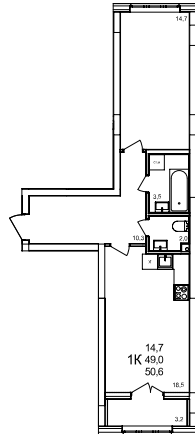

1-комнатная квартира

дом №47 • этаж 2 • №171

Общая площадь **50,6 м²**

Жилая площадь **14,7 м²**

Количество спален **1**

Отделка **с отделкой**

Заселение **до 30 сентября 2026**

Особенности