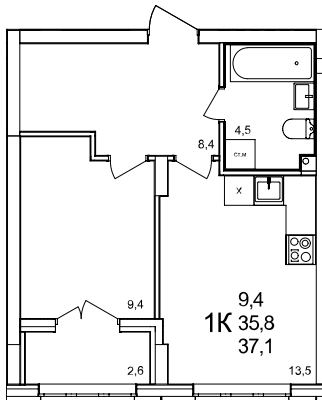

1-комнатная квартира

дом №47 • этаж 2 • №343

Общая площадь **37,1 м²**

Жилая площадь **9,4 м²**

Количество спален **1**

Отделка **с отделкой**

Заселение **до 30 сентября 2026**

Особенности