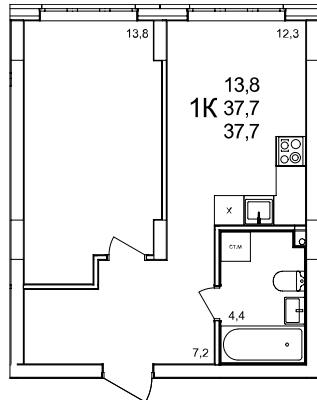

1-комнатная квартира

дом №47 • этаж 2 • №346

Общая площадь **37,7 м²**

Жилая площадь **13,8 м²**

Количество спален **1**

Отделка **с отделкой**

Заселение **до 30 сентября 2026**

Особенности