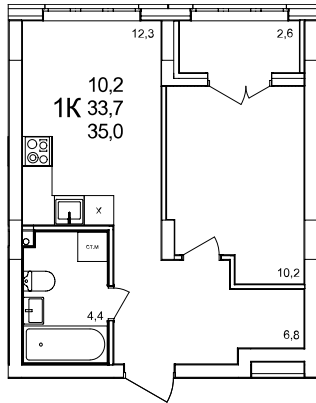

1-комнатная квартира

дом №47 • этаж 2 • №347

Общая площадь **34,7 м²**

Жилая площадь **10,2 м²**

Количество спален **1**

Отделка **с отделкой**

Заселение **до 30 сентября 2026**

Особенности

вид на улицу, холодная лоджия