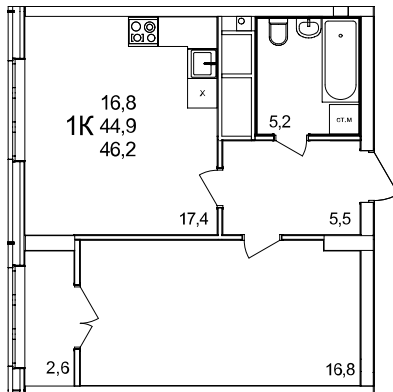

1-комнатная квартира

дом №44 • этаж 17 • №190

Общая площадь **46,2 м²**

Жилая площадь **16,8 м²**

Количество спален **1**

Отделка **без отделки**

Заселение **Сдан в сентябре 2024 года**

Особенности