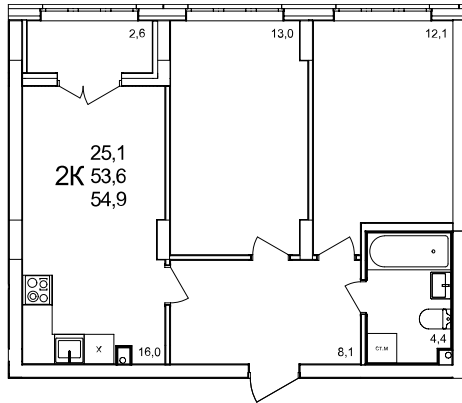

2-комнатная квартира

дом №47 • этаж 2 • №348

Общая площадь **54,9 м²**

Жилая площадь **25,1 м²**

Количество спален **2**

Отделка **с отделкой**

Заселение **до 30 сентября 2026**

Особенности

вид на улицу, холодная лоджия