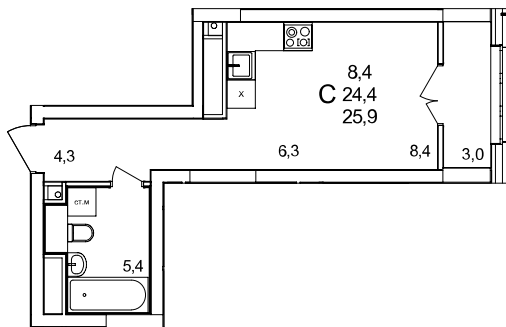

### Студия

дом №50 • этаж 24 • №266

Общая площадь **25,9 м²**

Жилая площадь **8,4 м²**

Отделка **без отделки**

Заселение **до 30 сентября 2026**

Особенности

вид во двор, теплая лоджия