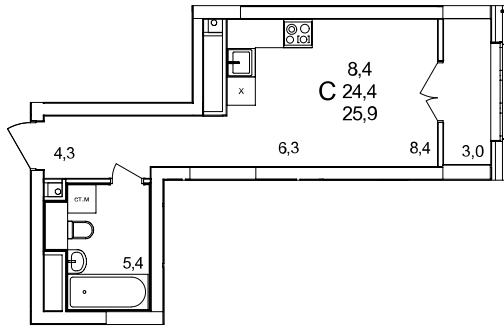

Студия

дом №50 • этаж 23 • №254

Общая площадь **25,9 м²**

Жилая площадь **8,4 м²**

Отделка **без отделки**

Заселение **до 30 сентября 2026**

Особенности

вид во двор, теплая лоджия