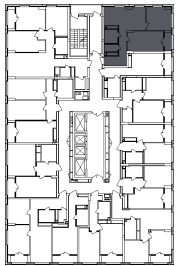

8 347 200 ₺

В ипотеку от 4 999 ₺/мес.

Стоимость действительна на: 08.01.2025