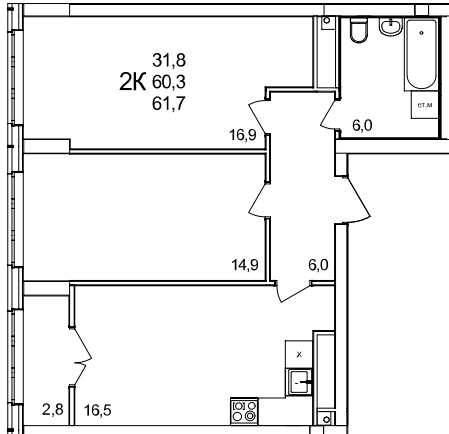

2-комнатная квартира

дом №44 • этаж 25 • №287

Общая площадь **61,7 м²**

Жилая площадь **31,8 м²**

Количество спален **2**

Отделка **без отделки**

Заселение **Сдан в сентябре 2024 года**

Особенности