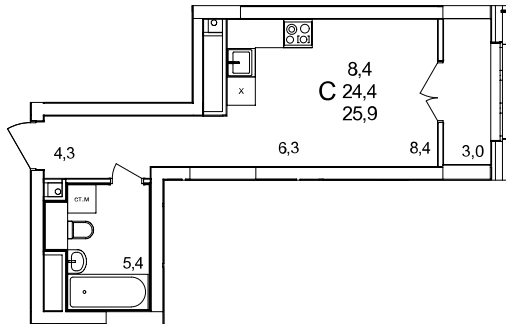

Студия

дом №50 • этаж 22 • №242

Общая площадь **25,9 м²**

Жилая площадь **8,4 м²**

Отделка **без отделки**

Заселение **до 30 сентября 2026**

Особенности

вид во двор, теплая лоджия