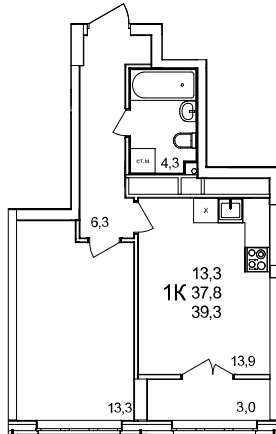

**1-комнатная квартира**

дом №50 • этаж 22 • №247

Общая площадь **39,3 м²**

Жилая площадь **13,3 м²**

Количество спален **1**

Отделка **без отделки**

Заселение **до 30 сентября 2026**

Особенности