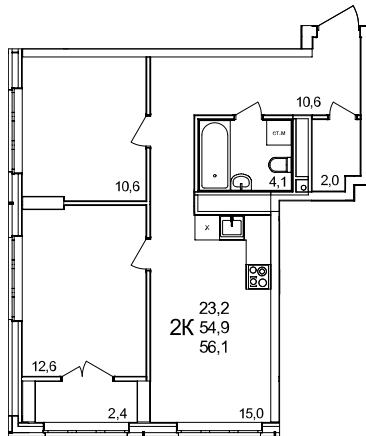

**2-комнатная квартира**

дом №50 • этаж 22 • №249

Общая площадь **56,1 м²**

Жилая площадь **23,2 м²**

Количество спален **2**

Отделка **без отделки**

Заселение **до 30 сентября 2026**

Особенности