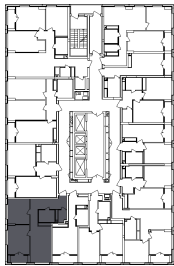

7 966 200 ₺

В ипотеку от 4 771 ₺/мес.

Стоимость действительна на: 08.01.2025