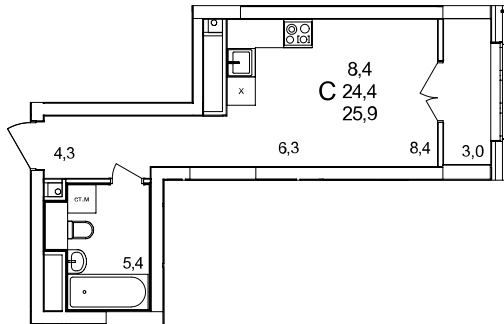

Студия

дом №50 • этаж 20 • №218

Общая площадь **25,9 м²**

Жилая площадь **8,4 м²**

Отделка **без отделки**

Заселение **до 30 сентября 2026**

Особенности

вид во двор, теплая лоджия