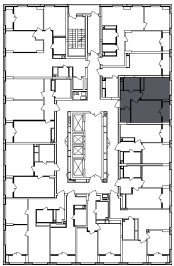

5 843 700 ₺

В ипотеку от 3 500 ₺/мес.

Стоимость действительна на: 09.01.2025