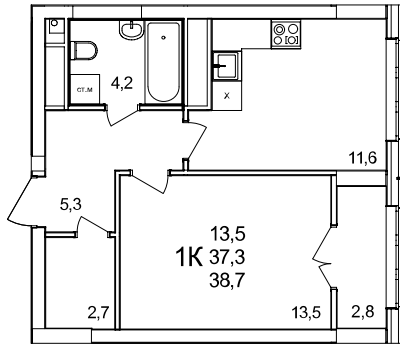

1-комнатная квартира

дом №50 • этаж 20 • №219

Общая площадь **38,7 м²**

Жилая площадь **13,5 м²**

Количество спален **1**

Отделка **без отделки**

Заселение **до 30 сентября 2026**

Особенности