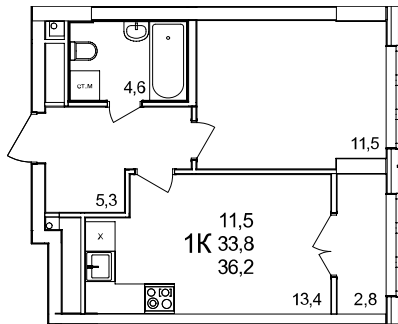

**1-комнатная квартира**

дом №44 ■ этаж 16 ■ №173

Общая площадь **36,2 м²**

Жилая площадь **11,5 м²**

Количество спален **1**

Отделка **без отделки**

Заселение **Сдан в сентябре 2024 года**

Особенности