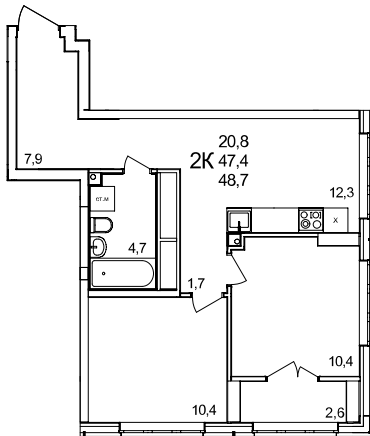

## 2-комнатная квартира

дом №44 ■ этаж 16 ■ №174

Общая площадь **48,7 м²**

Жилая площадь **20,8 м²**

Количество спален **2**

Отделка **без отделки**

Заселение **Сдан в сентябре 2024 года**

Особенности