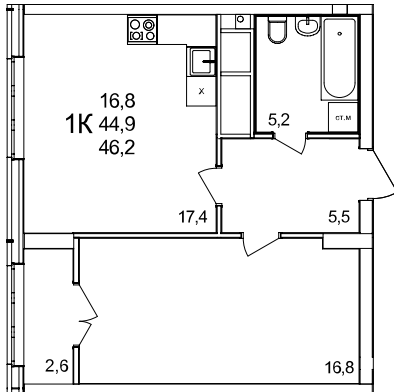

**1-комнатная квартира**

дом №50 ■ этаж 19 ■ №214

Общая площадь **46,2 м²**

Жилая площадь **16,8 м²**

Количество спален **1**

Отделка **без отделки**

Заселение **до 30 сентября 2026**

Особенности