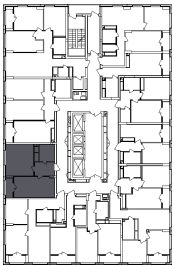

6 837 600 ₺

В ипотеку от 4 095 ₺/мес.

Стоимость действительна на: 09.01.2025