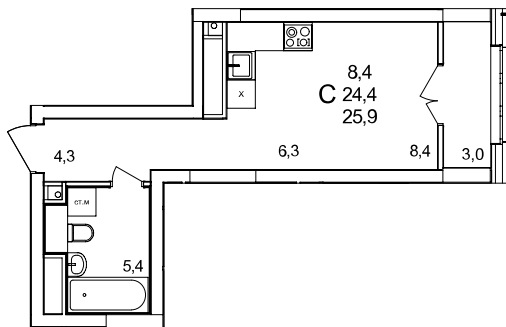

Студия

дом №50 ■ этаж 18 ■ №194

Общая площадь **25,9 м²**

Жилая площадь **8,4 м²**

Отделка **без отделки**

Заселение **до 30 сентября 2026**

Особенности

вид во двор, теплая лоджия