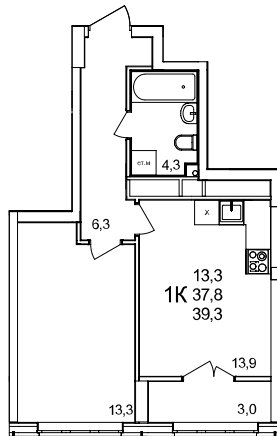

1-комнатная квартира

дом №44 ■ этаж 16 ■ №175

Общая площадь **39,3 м²**

Жилая площадь **13,3 м²**

Количество спален **1**

Отделка **без отделки**

Заселение **Сдан в сентябре 2024 года**

Особенности