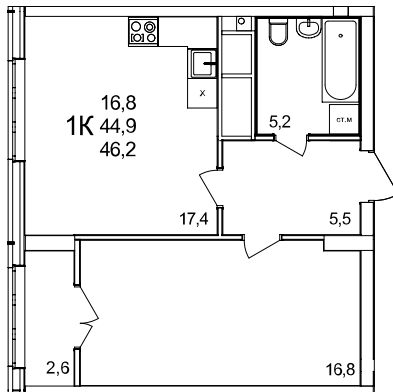

1-комнатная квартира

дом №50 ■ этаж 18 ■ №202

Общая площадь **46,2 м²**

Жилая площадь **16,8 м²**

Количество спален **1**

Отделка **без отделки**

Заселение **до 30 сентября 2026**

Особенности