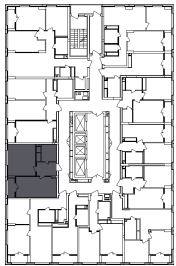

6 837 600 ₺

В ипотеку от 4 095 ₺/мес.

Стоимость действительна на: 09.01.2025